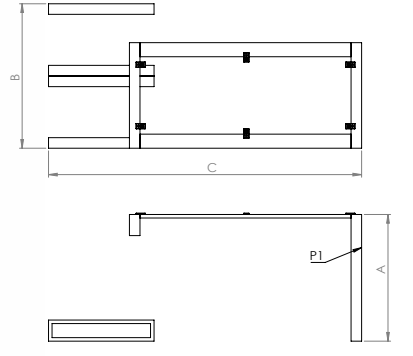

DEFNE MODELİ
DAPHNE MODEL

Ürün Kodu Product Code	A	B	C	P1
1110	720	550-650	700-1700	20X80

1130