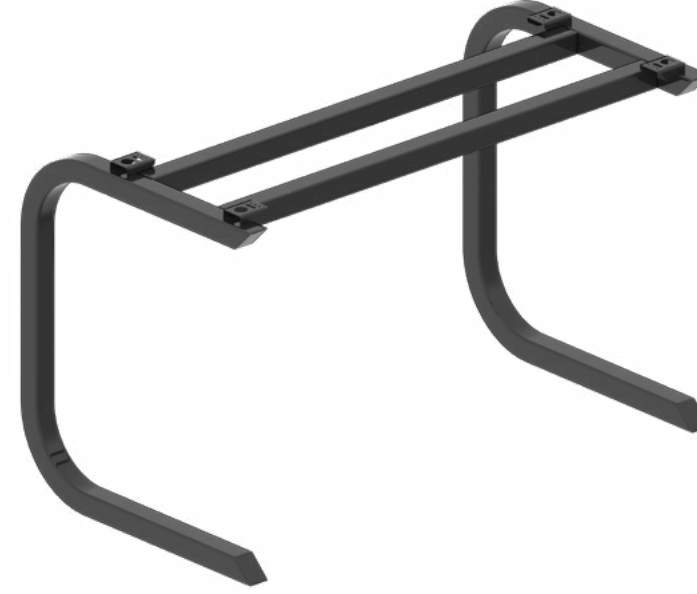

LALE MODELİ
TULIP MODEL

Ürün Kodu Product Code	A	B	C	P1
7090C-7090U	720	700-800	1200-1800	50X50

7090 U