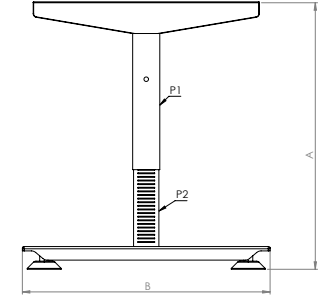

MUSTO ELEKTRİKLİ AYARLI MODEL
MUSTO HEIGHT ADJUSTABLE TABLE MODEL

Ürün Kodu Product Code	A	B	P1	P2
4050A	700-1200	550-680	40x80	30x70

4080