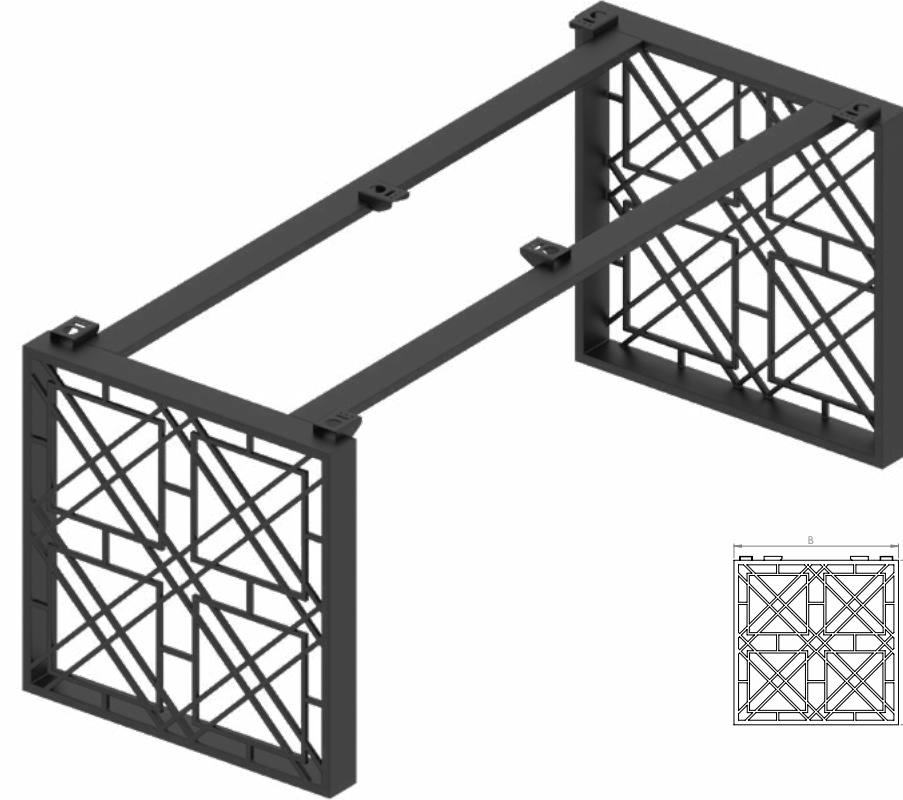

YOSUN PLUS MODELİ
MOSS PLUS MODEL

Ürün Kodu Product Code	A	B	C	P1
1130	720	600-800	1200-2000	20X80