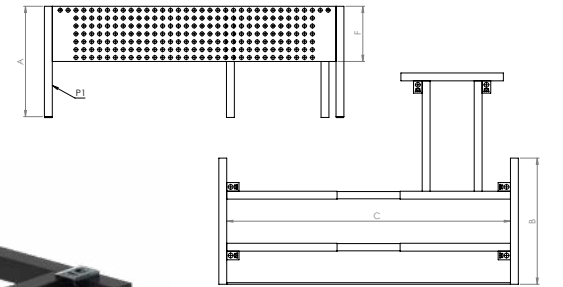

MEPA MODELİ
MEPA MODEL

Ürün Kodu Product Code	A	B	C	P1	F
4080 L	720	500-800	1000-1800	50x50	350