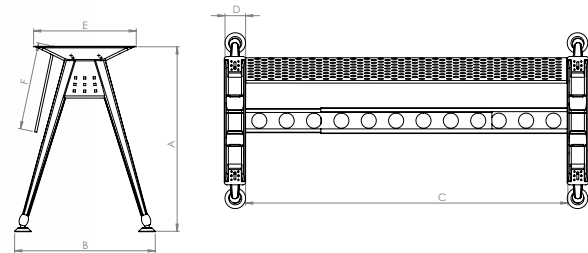

İDA PLUS MODELİ
İDA PLUS MODEL

Ürün Kodu Product Code	A	B	C	D	E	F
3010	720	620	700-1700	800	590	350

3020