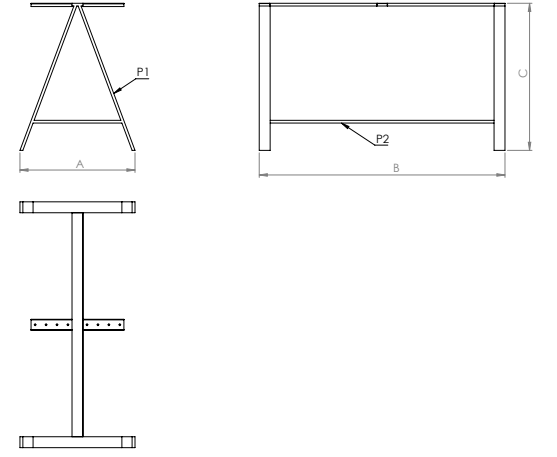

Ürün Kodu Product Code	A	B	C	P1	P2
1150	720	800	1200-2000	20X60	20X60

1200 A

1200 A MODELİ
1200 A MODEL

Ürün Kodu Product Code	A	B	C	P1	P2
1200A	720	700-800	1200-1800	40X80	40X80

2003

ÇOK AMAÇLI AYAK MODELLERİ
MULTIPLE PURPOSE LEGS MODEL