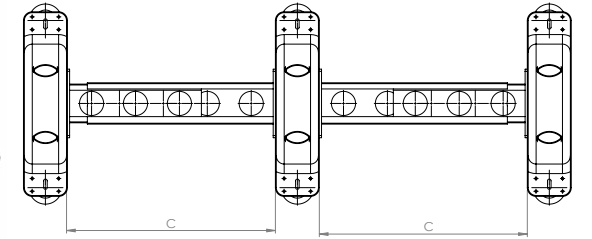

2032 **BETA PLUS MODELİ**
BETA PLUS MODEL

Ürün Kodu Product Code	A	B	C	P1	D	E
2030-2092-2031	720	620	3000-3003	30X60 Kedi Gözü	20X60	350