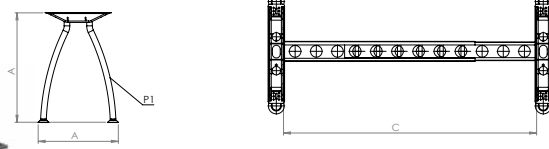

4030

STANDART PLUS MODELİ
STANDART PLUS MODEL

Ürün Kodu Product Code	A	B	C	P1
4030+2092A	720	550	1200-1800	Ø40

4040