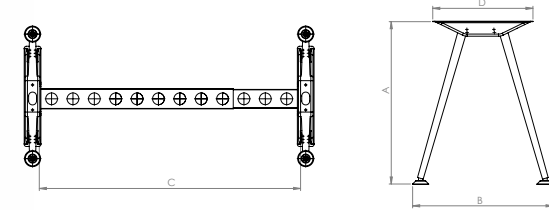

STANDART PLUS MODELİ
STANDART PLUS MODEL

Ürün Kodu Product Code	A	B	C	D
4040	720	550-650	700-1700	340

4050 A