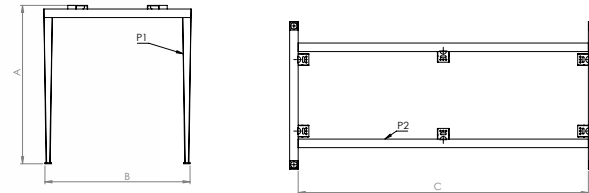

FULYA MODELİ
JONQUIL MODEL

Ürün Kodu Product Code	A	B	C	P1	P2
7680	720	600-1000	1200-2000	40X40 Konik	40x40

9080