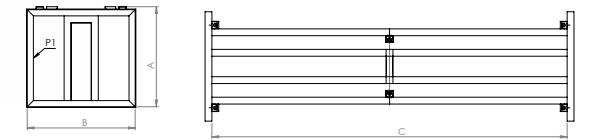

BEGONYA MODELİ
BEGONIA MODEL

Ürün Kodu Product Code	A	B	C	P1
7080-7081	720+350	1200-1600	2800-3600	50X50