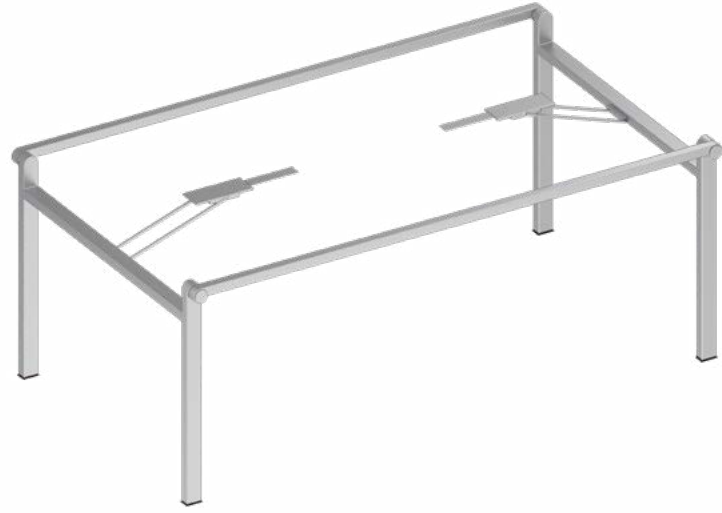

6080 KT

KATLANIR AYAK MODELLERİ
 FOLDABLE LEGS MODELS

Ürün Kodu Product Code	A	B	C	P1
6080KT	720	400-800	800-2000	30x30

6081 KT

KATLANIR AYAK MODELLERİ
 FOLDABLE LEGS MODELS

Ürün Kodu Product Code	A	B	C	P1
6080KT	720	560-620	500	30x30

6083 KT
KATLANIR AYAK MODELLERİ
 FOLDABLE LEGS MODELS

Ürün Kodu Product Code	A	B	C	P1
6083KT	720	600-800	800-2100	30x30

6084 KT
KATLANIR AYAK MODELLERİ
 FOLDABLE LEGS MODELS

Ürün Kodu Product Code	A	B	C	P1
6084KT	720	1200-2000	700-1200	40x80