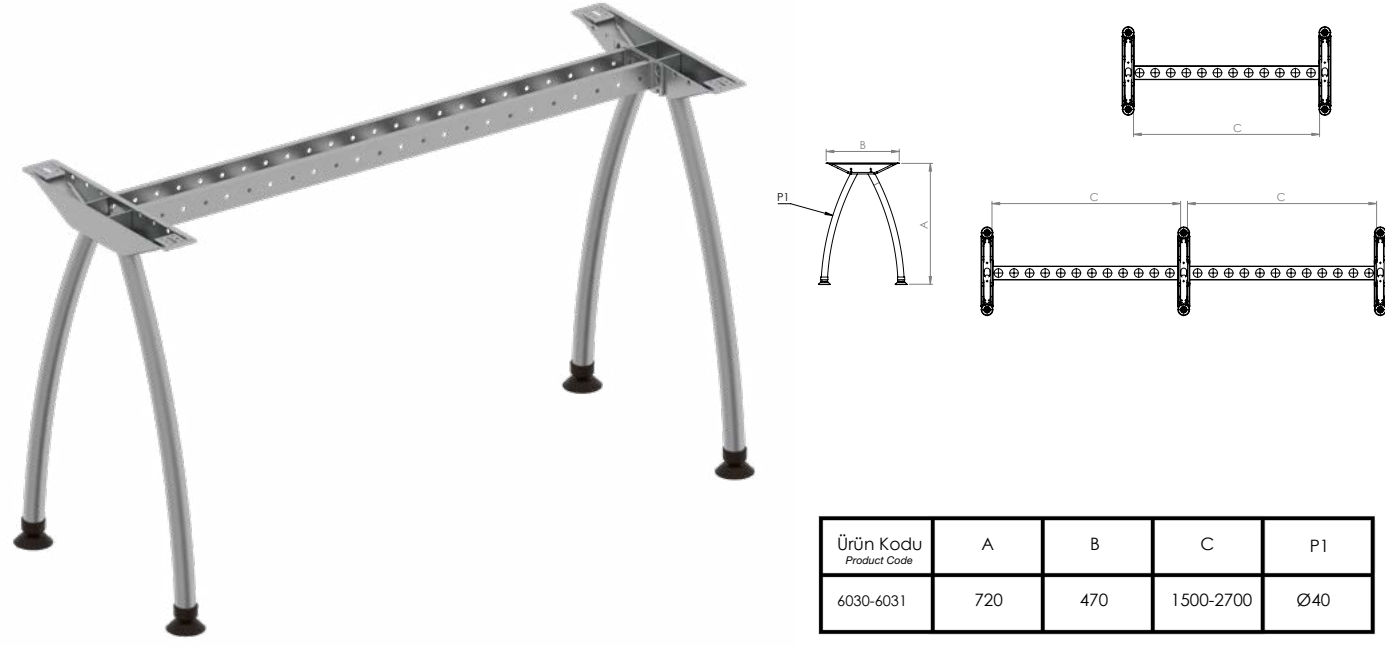

6030

NERGİS MODELİ
DAFFODIL MODEL

Ürün Kodu Product Code	A	B	C	P1
6030-6031	720	470	1500-2700	Ø40

6031