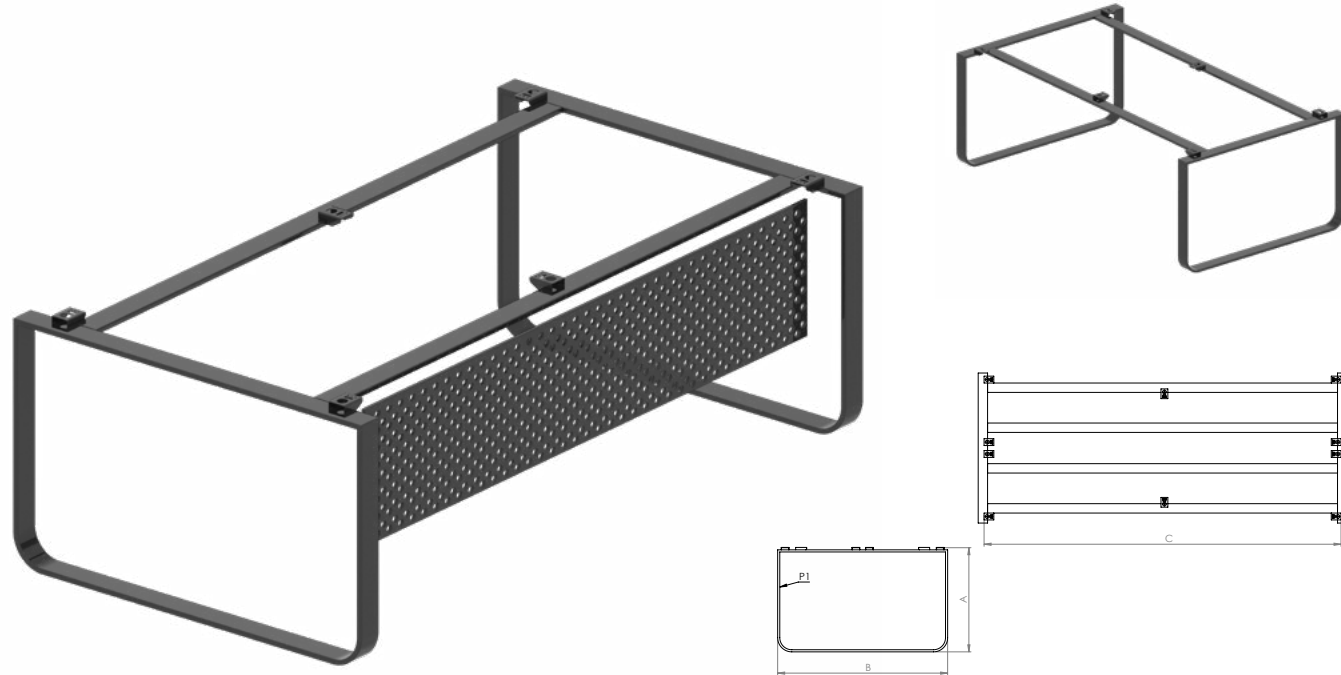

4260

MERCAN MODELİ
 CORAL MODEL

Ürün Kodu Product Code	A	B	P1	P2
4260	400	Ø800	40X80	40X80

4400

MANOLYA MODELİ
 MAGNOLIA MODEL

Ürün Kodu Product Code	A	B	C	D
4400	720	550-750	500-2000	500

5080

PAPATYA MODELİ
 DAISY MODEL