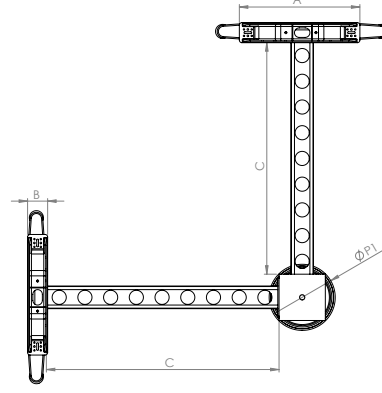

1064

VENÜS PLUS MODELİ
 VENUS PLUS MODEL

Ürün Kodu Product Code	A	B	C	P1
1064	500	80	700-1700	Ø240

1100

DEFNE MODELİ
 DAPHNE MODEL

Ürün Kodu Product Code	A	B	C	P1	P2
1100	720	600-1000	1200-2000	20X80	20X60