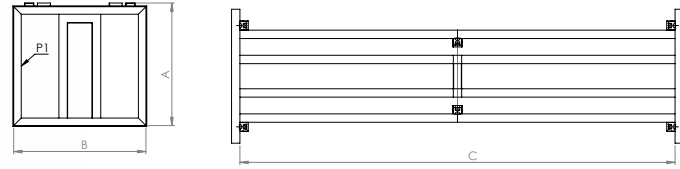

7081

BEGONYA MODELİ
BEGONIA MODEL

Ürün Kodu Product Code	A	B	C	P1
7080-7081	720+350	1200-1600	2800-3600	50X50

7086