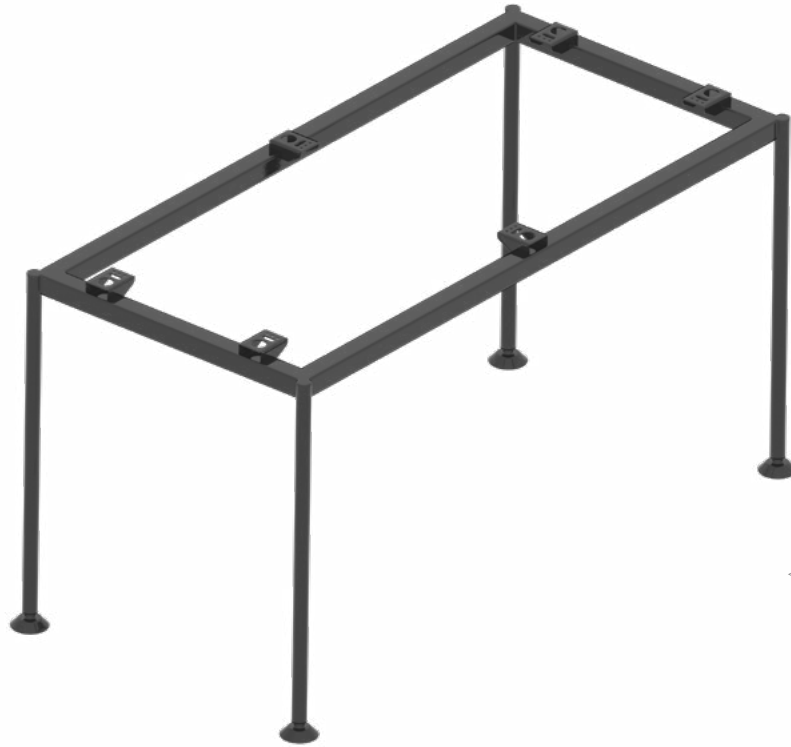

FULYA MODELİ
JONQUIL MODEL

Ürün Kodu Product Code	A	B	C	P1	P2
7680	720	600-1000	1200-2000	40X40 Konik	40x40

9080