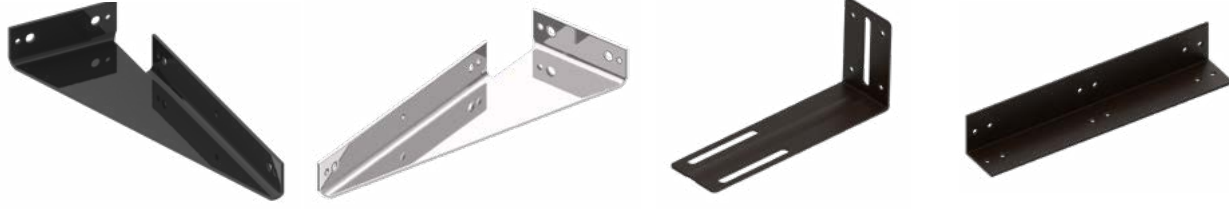

6035

SEHPA AYAĞI
COFFEE TABLE LEGS

7505

SEHPA AYAK MODELLERİ
COFFEE TABLE LEG MODELS

AKSESUARLAR
ACCESSORIES

2054

PERDE BAĞLANTI APARATLARI
FRONT PANEL HOLDER

2090