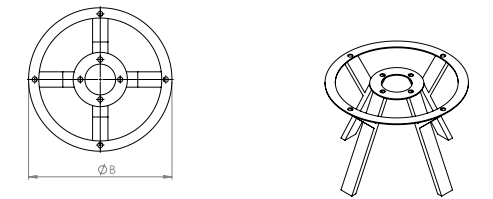

MERCAN MODELİ
CORAL MODEL

Ürün Kodu Product Code	A	B	P1	P2
4260	400	Ø800	40X80	40X80