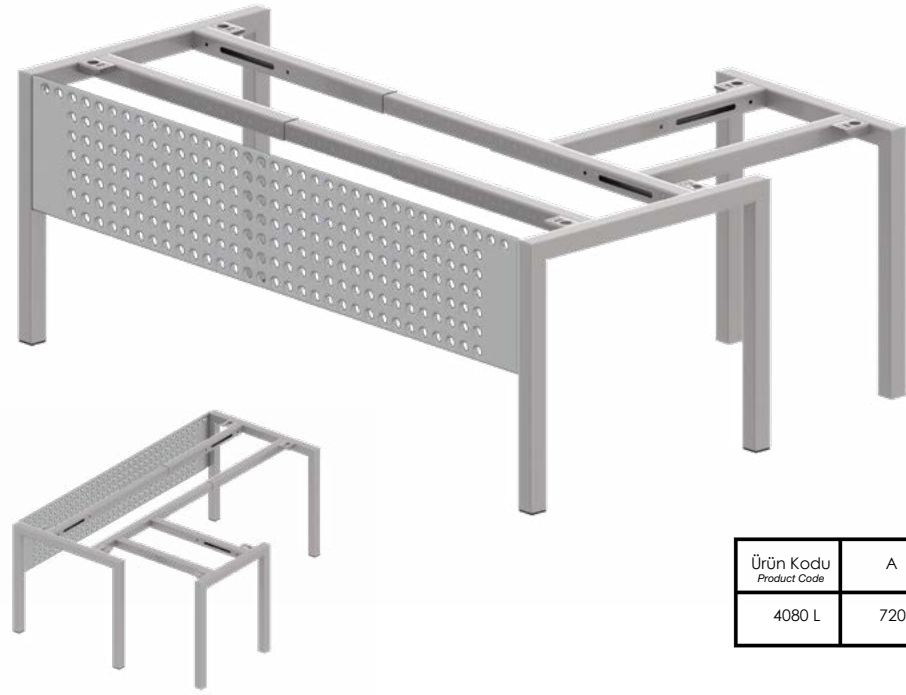

4080 L

MEPA MODELİ
MEPA MODEL

Ürün Kodu Product Code	A	B	C	P1	F
4080 L	720	500-800	1000-1800	50X50	350

4081