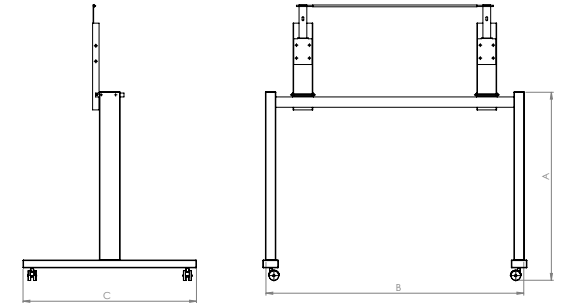

KATLANIR AYAK MODELLERİ
FOLDABLE LEGS MODELS

Ürün Kodu Product Code	A	B	C	P1
6084KT	720	1200-2000	700-1200	40x80

6085 KT