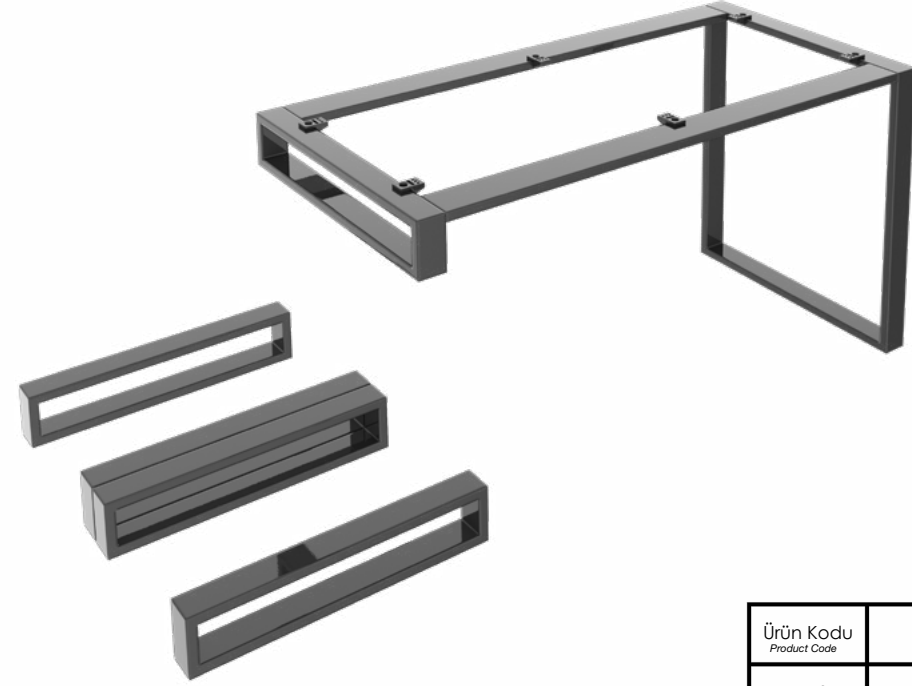

DEFNE MODELİ
DAPHNE MODEL

Ürün Kodu Product Code	A	B	C	P1
1110	720	550-650	700-1700	20X80

1130