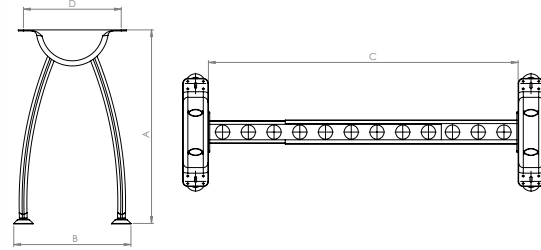

2030 **BETA PLUS MODELİ**
BETA PLUS MODEL

Ürün Kodu Product Code	A	B	C	P1	D	E
2030-2092-2031	720	620	3000-3003	30X60 Kedi Gözü	20X60	350