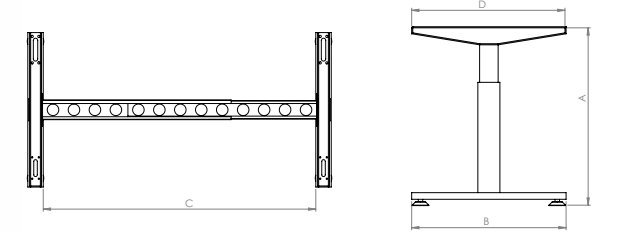

AYARLI AYAK MODELİ
ADJUSTABLE LEGS MODEL

Ürün Kodu Product Code	A	B	C	D
6090A	720	550-650	700-1700	340

7080