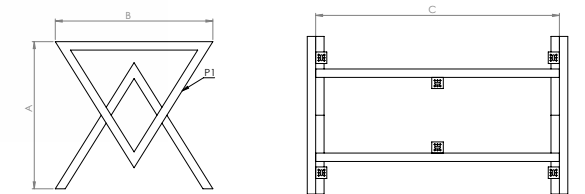

4800 **W MODEL**
W MODEL

Ürün Kodu Product Code	A	B	C	P1
4800	720	600	1500	40x40