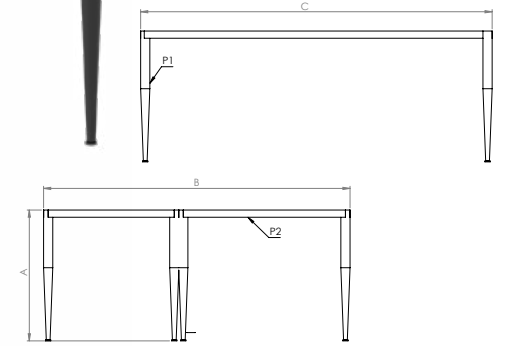

OKYANUS MODELİ
OCEAN MODEL

Ürün Kodu Product Code	A	B	C	P1	P2
2015-20	720	1200-1900	1200-2000	Ø50 Konik	40x50

2020