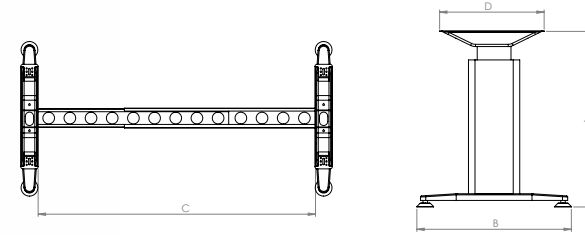

AYARLI AYAK MODELİ
ADJUSTABLE LEGS MODEL

Ürün Kodu Product Code	A	B	C	D
6070A	720	550-650	700-1700	340

6090 A