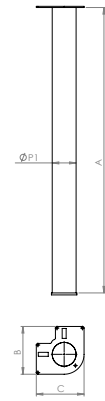

9086

AÇELYA MODELİ
 AZALEA MODEL

Ürün Kodu Product Code	A	B	C	P1
9086	720	500-800	1000X1800	50X50 ÜÇGEN

9088

AÇELYA MODELİ
 AZALEA MODEL

Ürün Kodu Product Code	A	B	C	P1
9088	720	500-800	1000X1800	50X50 ÜÇGEN

1010

ÇOK AMAÇLI AYAK MODELLERİ
 MULTIPLE PURPOSE LEGS MODELS

1011

ÇOK AMAÇLI AYAK MODELLERİ
 MULTIPLE PURPOSE LEGS MODELS

1011 A

ÇOK AMAÇLI AYAK MODELLERİ
 MULTIPLE PURPOSE LEGS MODELS

1012

ÇOK AMAÇLI AYAK MODELLERİ
MULTIPLE PURPOSE LEGS MODELS

1016

ÇOK AMAÇLI AYAK MODELLERİ
MULTIPLE PURPOSE LEGS MODELS

1017

ÇOK AMAÇLI AYAK MODELLERİ
MULTIPLE PURPOSE LEGS MODELS

1018

ÇOK AMAÇLI AYAK MODELLERİ
MULTIPLE PURPOSE LEGS MODELS

1019

ÇOK AMAÇLI AYAK MODELLERİ
MULTIPLE PURPOSE LEGS MODELS