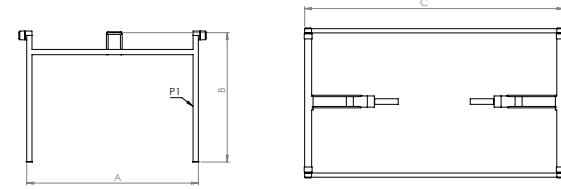

6083 KT

KATLANIR AYAK MODELLERİ
FOLDABLE LEGS MODELS

Ürün Kodu Product Code	A	B	C	P1
6083KT	720	600-800	800-2100	30x30

6084 KT