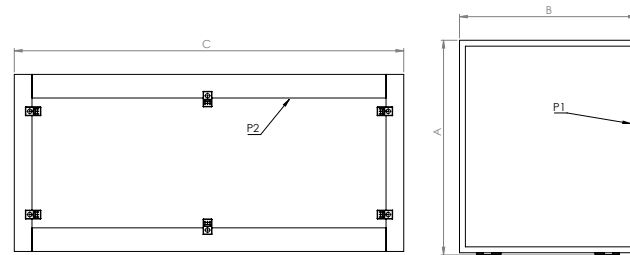

1064

VENÜS PLUS MODELİ
 VENUS PLUS MODEL

Ürün Kodu Product Code	A	B	C	P1
1064	500	80	700-1700	Ø240

1100

DEFNE MODELİ
 DAPHNE MODEL

Ürün Kodu Product Code	A	B	C	P1	P2
1100	720	600-1000	1200-2000	20X80	20X60