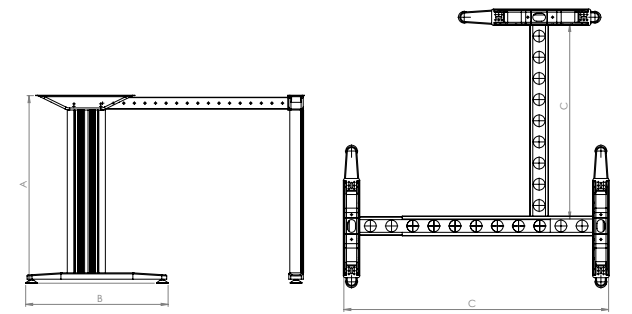

VENÜS PLUS MODELİ
VENUS PLUS MODEL

Ürün Kodu Product Code	A	B	C
1060	720	550-600	700-1700