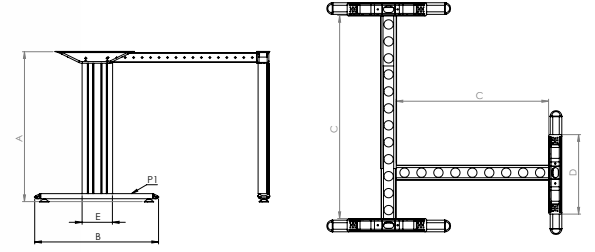

GRAND PLUS MODELİ
GRAND PLUS MODEL

Ürün Kodu Product Code	A	B	C	D	E	P1
3020-3022	720	600	700-1700	470	150	35X70

3022