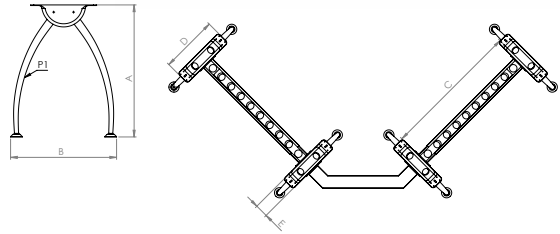

2080

ORKİDE MODELİ
 ORCHID MODEL

Ürün Kodu Product Code	A	B	C	D	E	P1
2080	720	550	700-1700	455	95	Ø50 Konik

2083

ORKİDE MODELİ
 ORCHID MODEL

Ürün Kodu Product Code	A	B	C	D	E	P1
2083	720	550	700-1700	455	95	Ø50 Konik