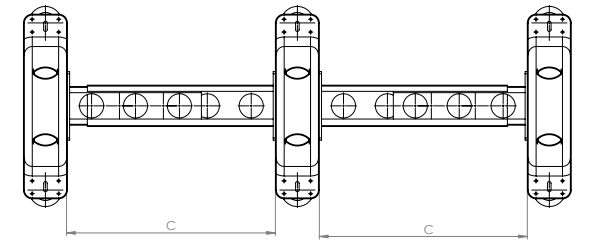

2030-2092 **BETA PLUS MODELİ**
BETA PLUS MODEL

2030 **BETA PLUS MODELİ**
BETA PLUS MODEL

Ürün Kodu Product Code	A	B	C	P1	D	E
2030-2092-2031	720	620	3000-3003	30X60 Kedi Gözü	20X60	350

2031 **BETA PLUS MODELİ**
BETA PLUS MODEL