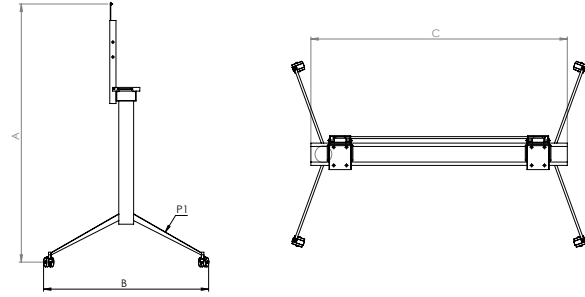

6088 KT

KATLANIR AYAK MODELLERİ
FOLDABLE LEGS MODELS

Ürün Kodu Product Code	A	B	C	P1
6088KT	720	700-800	1200-1800	8 Lama

6070 A