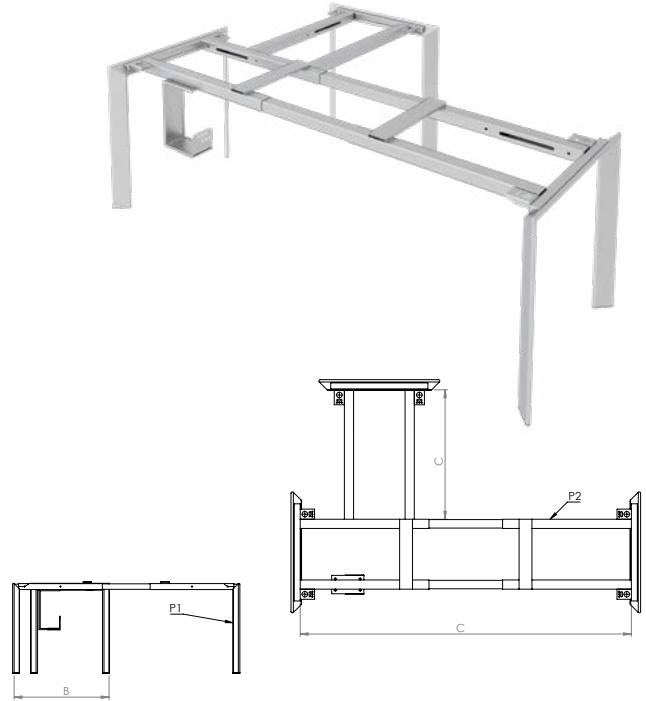

MİMOZA MODELİ
MIMOSA MODEL

Ürün Kodu Product Code	A	B	C	P1	P2
7500L	720	600-1000	1200-2000	15X75 OVAL	50X50 40X40

7630