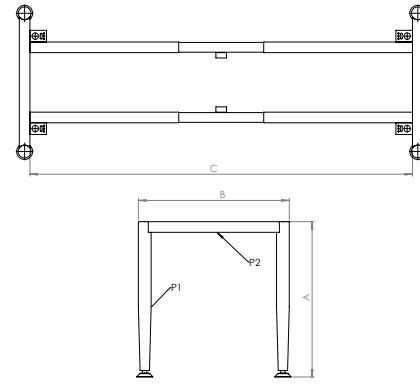

2008

ÇOK AMAÇLI AYAK MODELLERİ
MULTIPLE PURPOSE LEGS MODELS

Ürün Kodu Product Code	A	B	C	P1	P2
2008	720	800	800	Ø40 Konik	30x50

2009

ÇOK AMAÇLI AYAK MODELLERİ
MULTIPLE PURPOSE LEGS MODELS

Ürün Kodu Product Code	A	B	C	P1	P2
2009	720	500-800	1100-1800	60 Konik	30x50