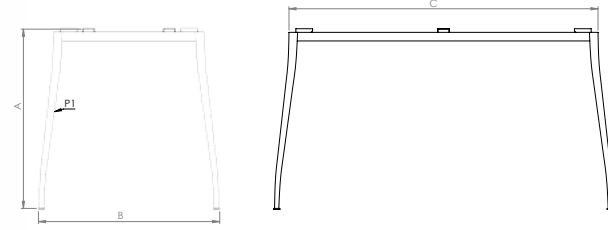

7670

AKASYA MODELİ
ACACIA MODEL

Ürün Kodu Product Code	A	B	C	P1
7670	720	650	1200-2000	Ø40

7680