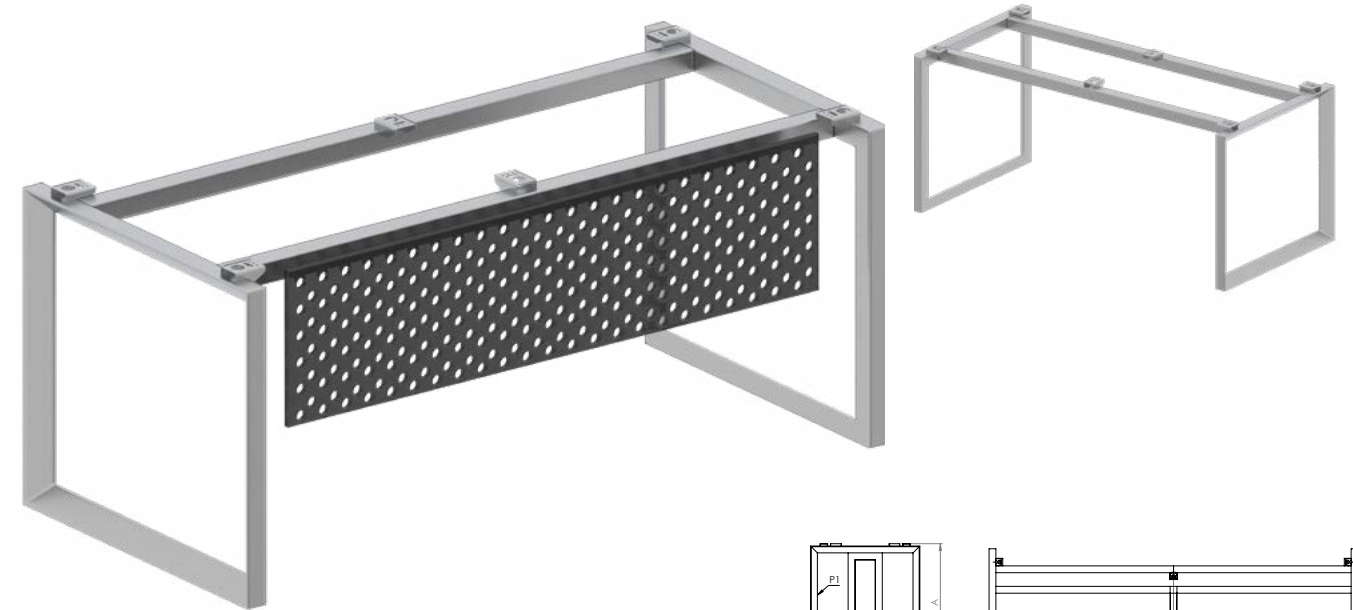

BEGONYA MODELİ
BEGONIA MODEL

Ürün Kodu Product Code	A	B	C	P1
7080-7081	720+350	1200-1600	2800-3600	50X50