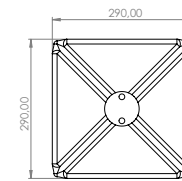

4900

X MODEL
X MODEL

Ürün Kodu Product Code	A	B	C	P1
4900	720	800	1250	80x40

7080

BEGONYA MODELİ
BEGONIA MODEL

Ürün Kodu Product Code	A	B	C	P1	P2
7080	720	600-1000	1200-2000	20X80	20X60

7655

ZAMBAK MODELİ
LILY MODEL

Ürün Kodu Product Code	A	B	C	P1-P2
7655	720	550-650	700-1700	Ø40 Konik 30x50

1017

ÇOK AMAÇLI AYAK MODELLERİ
MULTIPLE PURPOSE LEGS MODELS