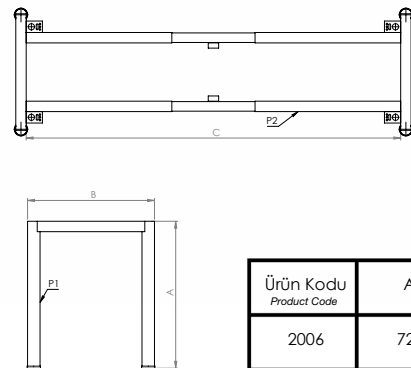

ÇOK AMAÇLI AYAK MODELLERİ
MULTIPLE PURPOSE LEGS MODELS

Ürün Kodu Product Code	A	B	C	P1	P2
2006	720	500-800	1000-1800	Ø60	50X50

2007