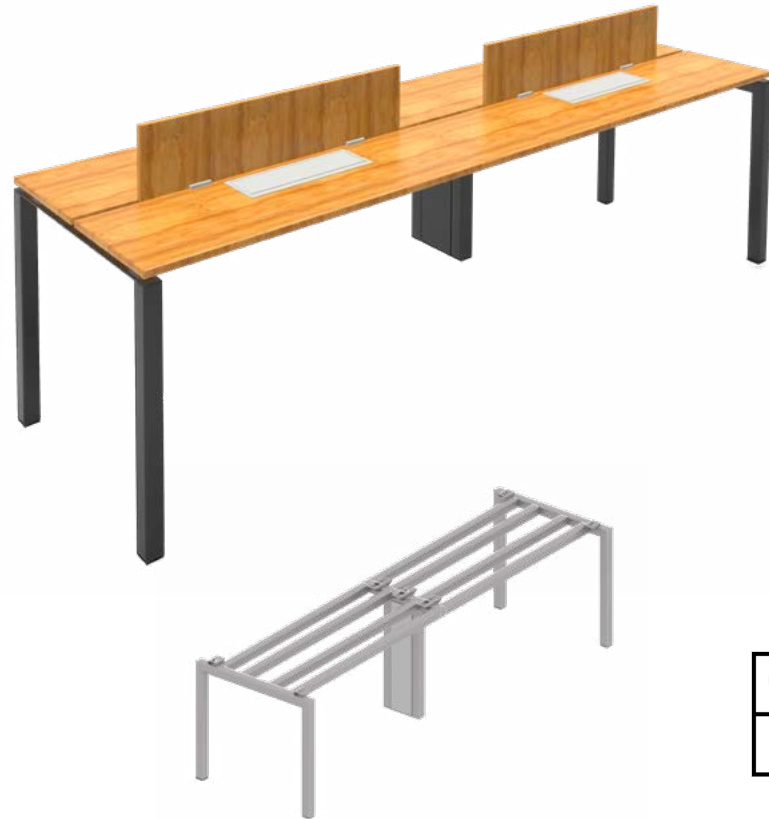

MEPA MODELİ
MEPA MODEL

Ürün Kodu Product Code	A	B	C	P1
4081	720+350	1200-1600	2800-3600	50X50

4090