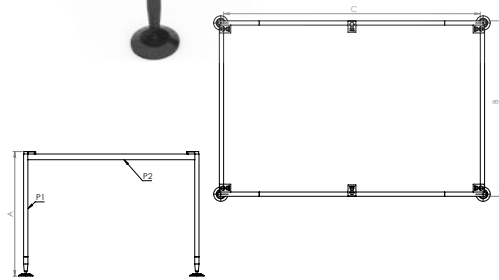

SÜMBÜL MODELİ
HYACINTH FLOWER MODEL

Ürün Kodu Product Code	A	B	C	P1	P2
2012	720	1200-1800	1200-2000	Ø28 Konik Boru	30x40 D Profil

Ürün Kodu Product Code	A	B	C	P1	P2
1100	720	1200-1800	1200-2000	Ø28 Konik Boru	30x40 D Profil

2015-20