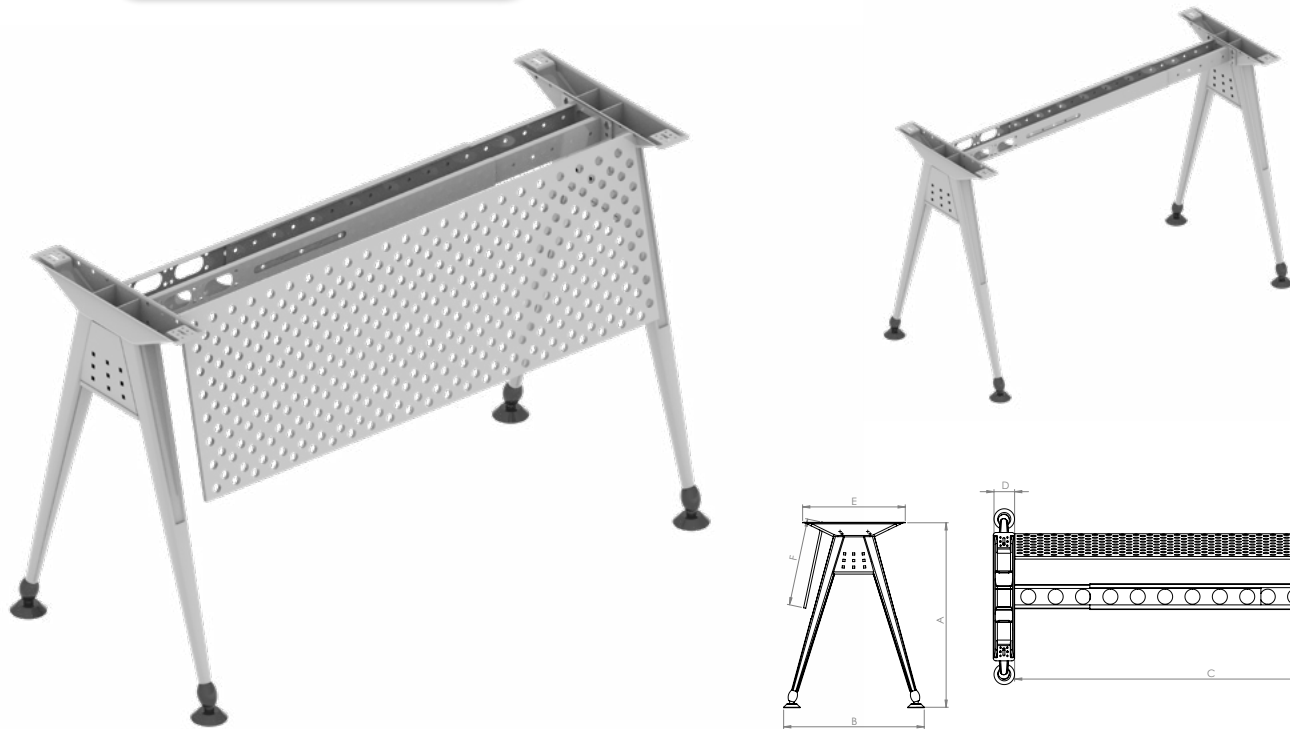

İDA PLUS MODELİ
İDA PLUS MODEL

Ürün Kodu Product Code	A	B	C	D	E	F
3010	720	620	700-1700	800	590	350

3020