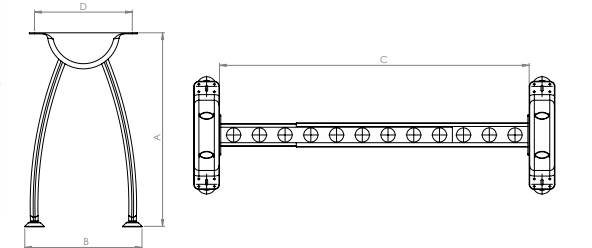

2032 **BETA PLUS MODELİ**
BETA PLUS MODEL

Ürün Kodu Product Code	A	B	C	P1	D	E
2030-2092-2031	720	620	3000-3003	30X60 Kedi Gözü	20X60	350