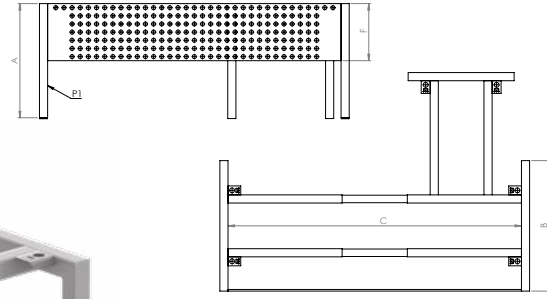

4080 L

MEPA MODELİ
MEPA MODEL

Ürün Kodu Product Code	A	B	C	P1	F
4080 L	720	500-800	1000-1800	50X50	350

4081