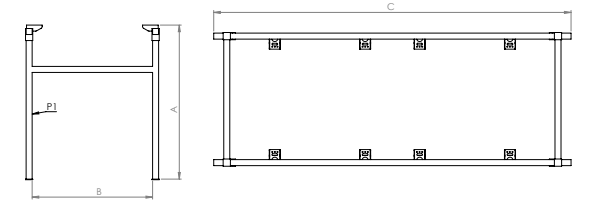

KATLANIR AYAK MODELLERİ
FOLDABLE LEGS MODELS

Ürün Kodu Product Code	A	B	C	P1
6085KT	720	700-800	1200-1800	30x30

6086 KT