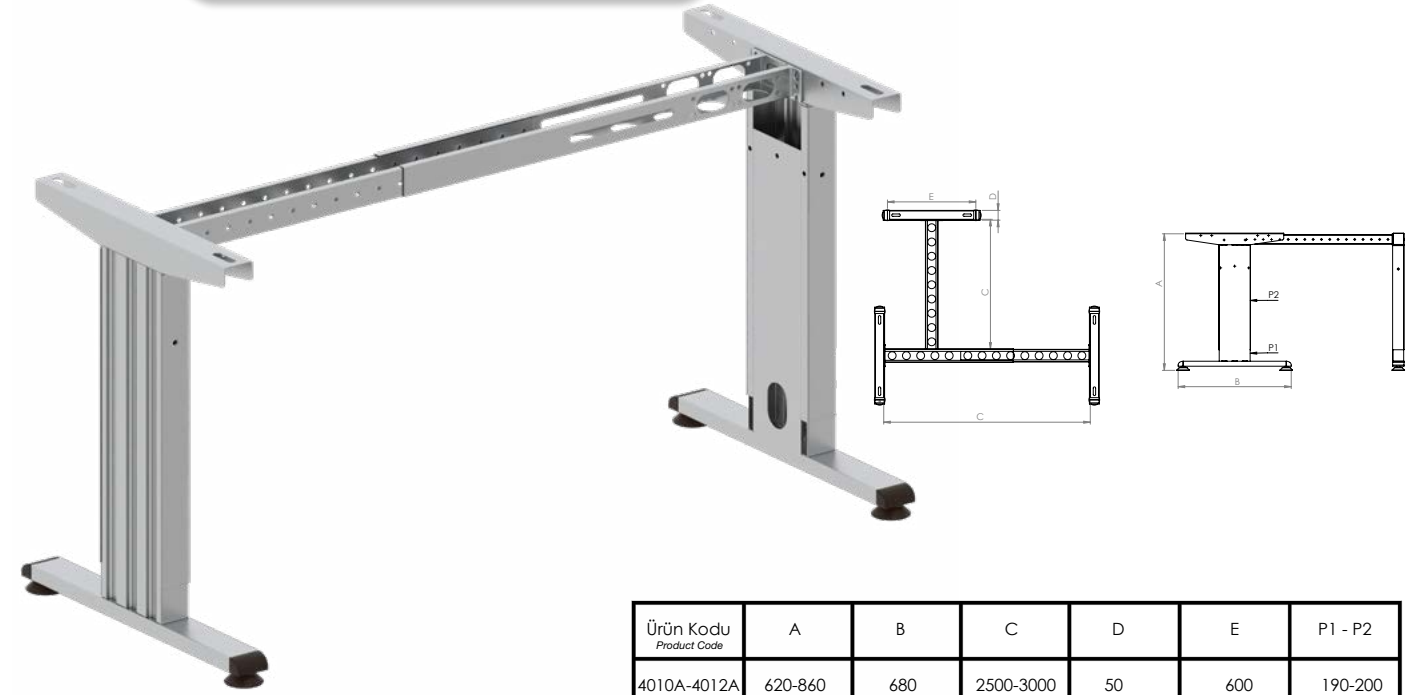

SİGMA AYARLI MODEL
SIGMA ADJUSTABLE MODEL

Ürün Kodu Product Code	A	B	C	D	E	P1 - P2
4010A-4012A	620-860	680	2500-3000	50	600	190-200

4012 A