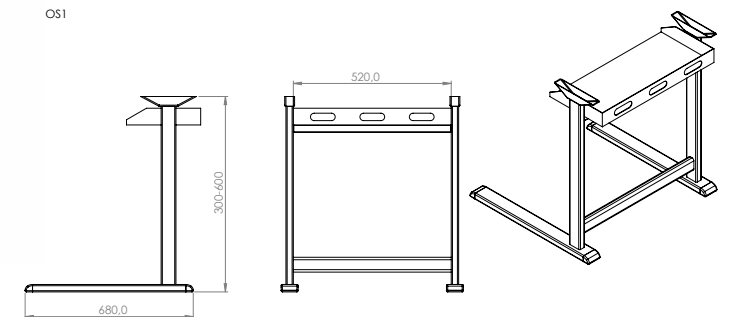

1017

ÇOK AMAÇLI AYAK MODELLERİ
MULTIPLE PURPOSE LEGS MODELS

OKUL GRUBU
SCHOOL GROUP

2011 G

PETEK MODELİ
DESK GROUP (HONEYCOMB)

Ürün Kodu Product Code	A	B	C	P1
2011-G	720	300-900	500	Ø30

OS1

OKUL SIRASI
DESK