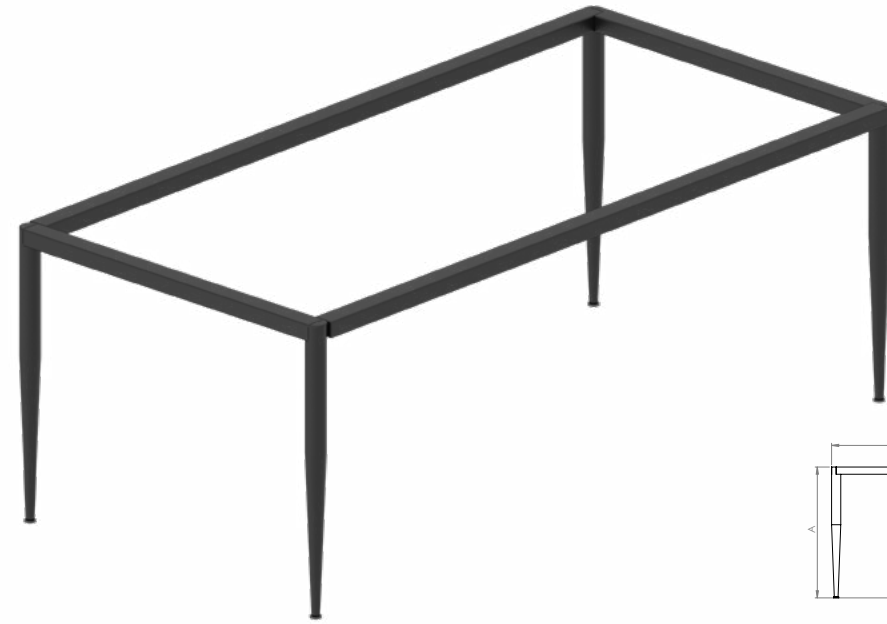

OKYANUS MODELİ
OCEAN MODEL

Ürün Kodu Product Code	A	B	C	P1	P2
2015-20	720	1200-1900	1200-2000	Ø50 Konik	40x50

2020