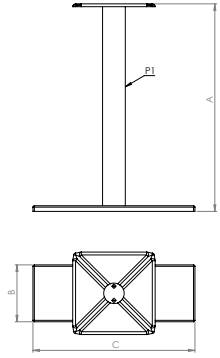

PASLANMAZ AYAK MODELLERİ
STAINLESS STEEL TABLE LEG MODELS

YEMEK GRUBU
DINING GROUP