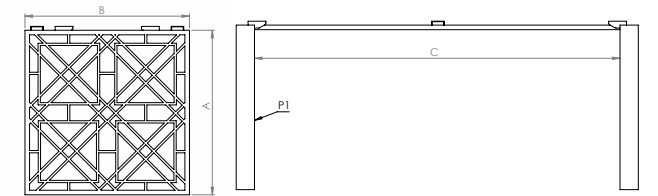

YOSUN PLUS MODELİ
MOSS PLUS MODEL

Ürün Kodu Product Code	A	B	C	P1
1130	720	600-800	1200-2000	20X80