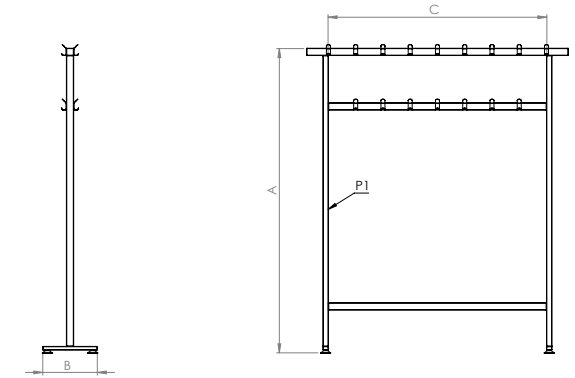

Ürün Kodu Product Code	A	B	C	P1
MA1	1660	300	1180	30X30