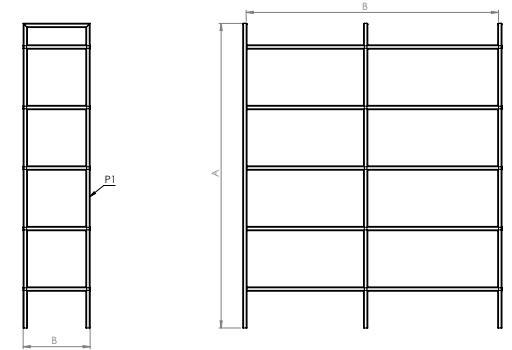

Ürün Kodu Product Code	A	B	C	P1
K1	1660	300	1180	30X30

MA1

MAĞAZA ASKILIĞI
STORE HANGER